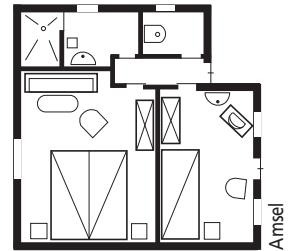

Finkenschlag