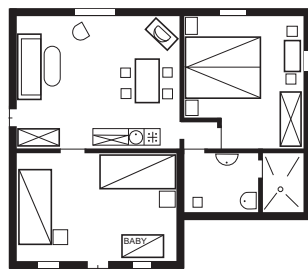

Abseits

Rosenhaus

Kinder im Waldhaus bzw. den Waldhäuschen

Diese Preise gelten unabhängig von Saisonzeiten

	HP	VP
bis 2 Jahre	gratis	gratis
2- 5 Jahre	12,-	16,-
6-10 Jahre	24,-	30,-
11-15 Jahre	34,-	42,-

Waldhaus-Bio-Apartments: Naturerlebnis pur -

Wohnen im Wald-Holzständerhaus mit Blick auf unsere sonnige Waldlichtung

Waldhaus	Saison A		Saison B		Saison C	
	bis 3 Übern.	ab 4 Übern.	bis 3 Übern.	ab 4 Übern.	bis 3 Übern.	ab 4 Übern.
Morgenland ca. 46 m²	79,00	76,00	84,00	81,00	87,00	84,00
Wacholderhof ca. 46 m²	79,00	76,00	84,00	81,00	87,00	84,00
Luginsland ca. 38 m²	79,00	76,00	84,00	81,00	87,00	84,00
Vogelwarte ca. 38 m²	79,00	76,00	84,00	81,00	87,00	84,00