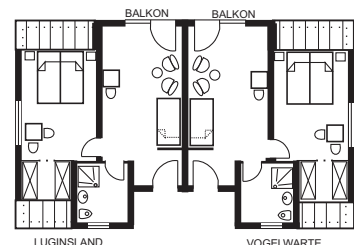

MORGENLAND WACHOLDERHOF

LUGINSLAND VOGELWARTE

Änderungen vorbehalten.