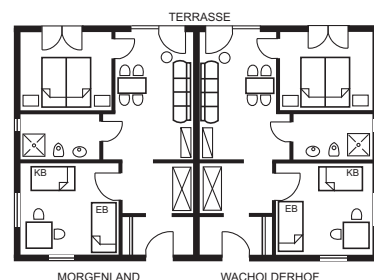

Preisliste Haus Spöktal 2008

Preise: inklusive Bio-Halbpension, pro Person und Nacht, gültig ab 10.01.2008

Waldhäuschen: Naturerlebnis Wald -

Hier hat man seine eigenen vier Wände mitten im Grünen

Waldhäuschen	Saison A		Saison B		Saison C	
	bis 3 Übern.	ab 4 Übern.	bis 3 Übern.	ab 4 Übern.	bis 3 Übern.	ab 4 Übern.
Finkenschlag ca. 33 m²	54,00	51,00	59,00	56,00	62,00	59,00
Amsel ca. 41 m²	54,00	51,00	59,00	56,00	62,00	59,00
Buche ca. 42 m²	54,00	51,00	59,00	56,00	62,00	59,00
Abseits ca. 49 m²	57,00	54,00	62,00	59,00	65,00	62,00
Rosenhaus ca. 53 m²	57,00	54,00	62,00	59,00	65,00	62,00

Kinder im Waldhaus bzw. den Waldhäuschen

Diese Preise gelten unabhängig von Saisonzeiten

	HP	VP
bis 2 Jahre	gratis	gratis
2- 5 Jahre	12,-	16,-
6-10 Jahre	24,-	30,-
11-15 Jahre	34,-	42,-

Waldhaus-Bio-Apartments: Naturerlebnis pur -

Wohnen im Wald-Holzständerhaus mit Blick auf unsere sonnige Waldlichtung

Waldhaus	Saison A		Saison B		Saison C	
	bis 3 Übern.	ab 4 Übern.	bis 3 Übern.	ab 4 Übern.	bis 3 Übern.	ab 4 Übern.
Morgenland ca. 46 m²	79,00	76,00	84,00	81,00	87,00	84,00
Wacholderhof ca. 46 m²	79,00	76,00	84,00	81,00	87,00	84,00
Luginsland ca. 38 m²	79,00	76,00	84,00	81,00	87,00	84,00
Vogelwarte ca. 38 m²	79,00	76,00	84,00	81,00	87,00	84,00

Änderungen vorbehalten.