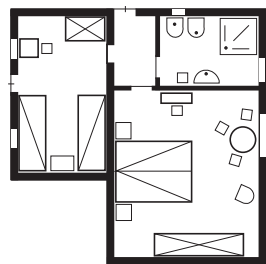

Preisliste Haus Spöktal 2008

Preise: inklusive Bio-Halbpension, pro Person und Nacht, gültig ab 10.01.2008

Waldhäuschen: Naturerlebnis Wald -

Hier hat man seine eigenen vier Wände mitten im Grünen

Waldhäuschen	Saison A		Saison B		Saison C	
	bis 3 Übern.	ab 4 Übern.	bis 3 Übern.	ab 4 Übern.	bis 3 Übern.	ab 4 Übern.
Finkenschlag ca. 33 m²	54,00	51,00	59,00	56,00	62,00	59,00
Amsel ca. 41 m²	54,00	51,00	59,00	56,00	62,00	59,00
Buche ca. 42 m²	54,00	51,00	59,00	56,00	62,00	59,00
Abseits ca. 49 m²	57,00	54,00	62,00	59,00	65,00	62,00
Rosenhaus ca. 53 m²	57,00	54,00	62,00	59,00	65,00	62,00

Amsel

Kinder im Waldhaus bzw. den Waldhäuschen

Diese Preise gelten unabhängig von Saisonzeiten

	HP	VP
bis 2 Jahre	gratis	gratis
2- 5 Jahre	12,-	16,-
6-10 Jahre	24,-	30,-
11-15 Jahre	34,-	42,-

Waldhaus-Bio-Apartments: Naturerlebnis pur -

Wohnen im Wald-Holzständerhaus mit Blick auf unsere sonnige Waldlichtung

Waldhaus	Saison A		Saison B		Saison C	
	bis 3 Übern.	ab 4 Übern.	bis 3 Übern.	ab 4 Übern.	bis 3 Übern.	ab 4 Übern.
Morgenland ca. 46 m²	79,00	76,00	84,00	81,00	87,00	84,00
Wacholderhof ca. 46 m²	79,00	76,00	84,00	81,00	87,00	84,00
Luginsland ca. 38 m²	79,00	76,00	84,00	81,00	87,00	84,00
Vogelwarte ca. 38 m²	79,00	76,00	84,00	81,00	87,00	84,00

Änderungen vorbehalten.