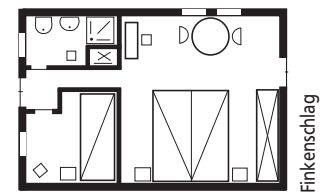

Preisliste Haus Spöktal 2008

Preise: inklusive Bio-Halbpension, pro Person und Nacht, gültig ab 10.01.2008

Waldhäuschen: Naturerlebnis Wald -

Hier hat man seine eigenen vier Wände mitten im Grünen

Waldhäuschen	Saison A		Saison B		Saison C	
	bis 3 Übern.	ab 4 Übern.	bis 3 Übern.	ab 4 Übern.	bis 3 Übern.	ab 4 Übern.
Finkenschlag ca. 33 m²	54,00	51,00	59,00	56,00	62,00	59,00
Amsel ca. 41 m²	54,00	51,00	59,00	56,00	62,00	59,00
Buche ca. 42 m²	54,00	51,00	59,00	56,00	62,00	59,00
Abseits ca. 49 m²	57,00	54,00	62,00	59,00	65,00	62,00
Rosenhaus ca. 53 m²	57,00	54,00	62,00	59,00	65,00	62,00

Finkenschlag