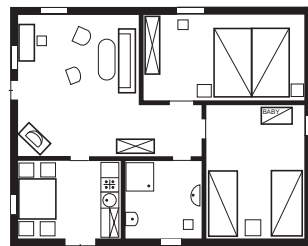

Buche

Abseits